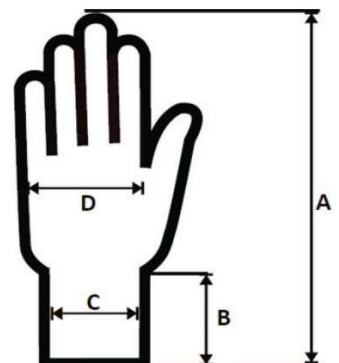

**Dimmensions:**

	9	10	11	12
carton HxWxD (cm)	58,4x24x24	61x25,4x25,4	63,5x26,7x26,7	66x28x28
carton (cbm)	0,034	0,040	0,046	0,052

**Weight:**

	9	10	11	12
carton (kg)	12,41	12,84	13,00	15,92
unit (g)	95,00	98,00	100,00	124,00

**Size chart (cm)**

	9	10	11	12
totallength (A)	24,5	25,5	26,5	27,5
cufflength (B)	5,5	6,0	6,5	6,5
cuffwidth (C)	10,0	11,0	12,0	13,0
palmwidth (D)	12,0	1205	13,0	13,5

*tolerance  $\pm 0,50$  (cm)*

ARDON SAFETY s. r. o.  
 Tržní 2902/14, Přerov I - Město  
 Tel.: 581 250 061 www.ardon.cz